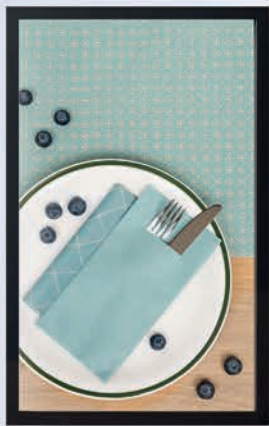

oliv/olive

bordeaux

Linclass
PREMIUM
TISCHLÄUFER
TABLE RUNNER
40 cm x 24 m

98997

Linclass
PREMIUM
TISCHDECKE/TABLE CLOTH
80 x 80 cm

98998

Kombinieren nach Lust und Laune.
Und immer perfekt. Wie das geht?
Einfach in einer Welt bleiben, dafür
bietet MANK das Set „Louis“ an.