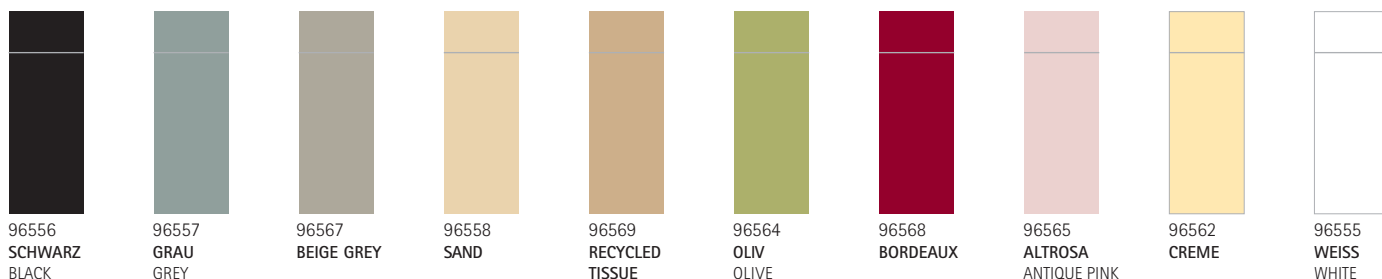

10.4 POCKET-FOLD-NAPKINS „PUB“

Softpoint
BIOdegradable

40 x 33 cm, 1/8-Falz/fold