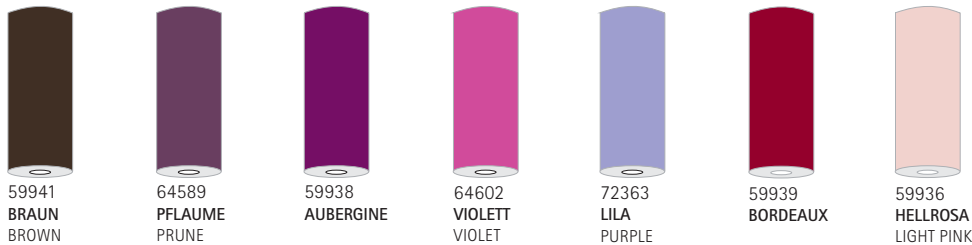

6. TISCHBÄNDER/TABLE RIBBONS

Linclass
BIOdegradable

SALE
-20%

20 cm x 20 m