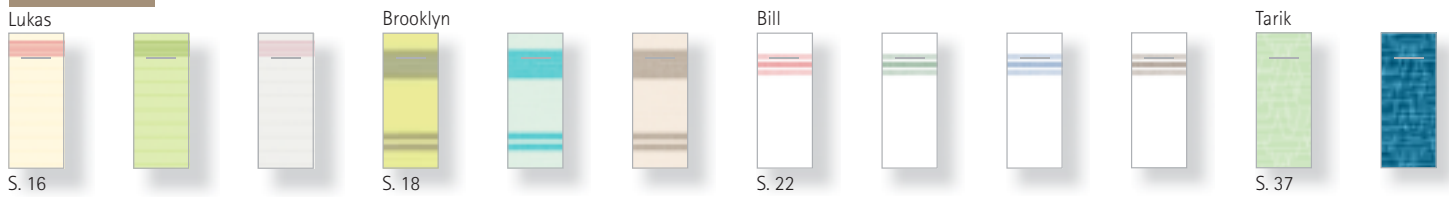

40 x 33 cm POCKET-NAPKINS „PUB“ *Linclass*®

STRUCTURE