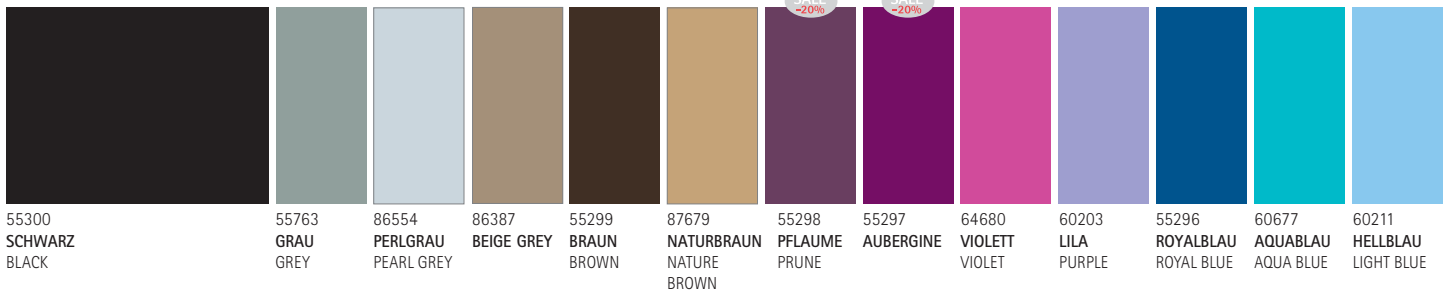

5. TISCHSETS/PLACE MATS

Linclass
BIOdegradable

40 x 30 cm