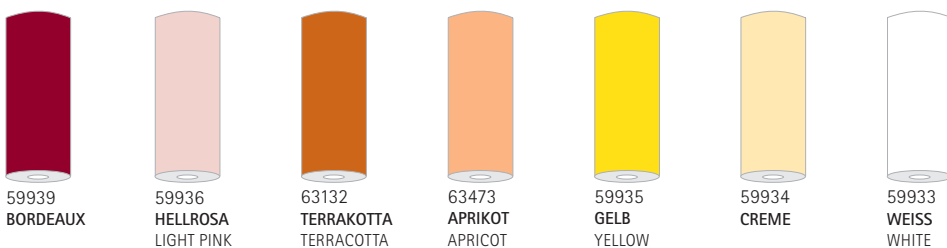

6. TISCHBÄNDER/TABLE RIBBONS

Linclass
BIOdegradable

SALE
-20%

20 cm x 20 m

VOLLFLÄCHIG BEDRUCKT
SOLID AREA PRINTED