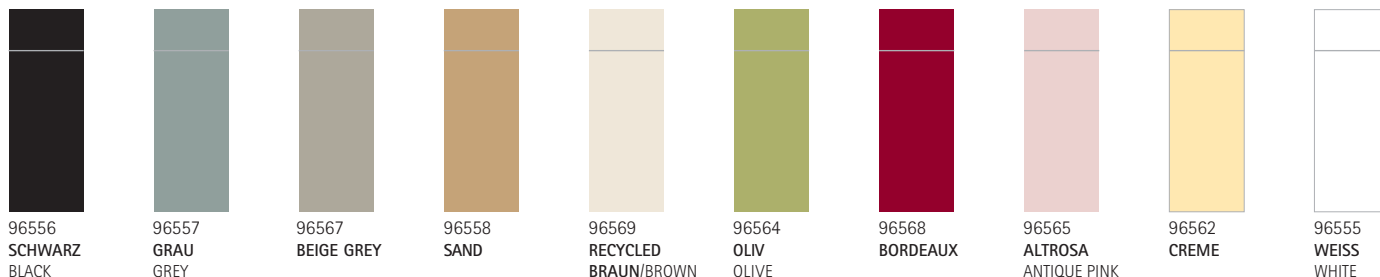

### 10.3 POCKET-FOLD-NAPKINS „PUB“

*Softpoint*  
BIOdegradable

40 x 33 cm, 1/8-Falz/fold

96556 SCHWARZ BLACK	96557 GRAU GREY	96567 BEIGE GREY	96558 SAND	96569 RECYCLED BRAUN/BROWN	96564 OLIV OLIVE	96568 BORDEAUX	96565 ALTROSA ANTIQUÉ PINK	96562 CREME	96555 WEISS WHITE
---------------------------	-----------------------	---------------------	---------------	----------------------------------	------------------------	-------------------	----------------------------------	----------------	-------------------------