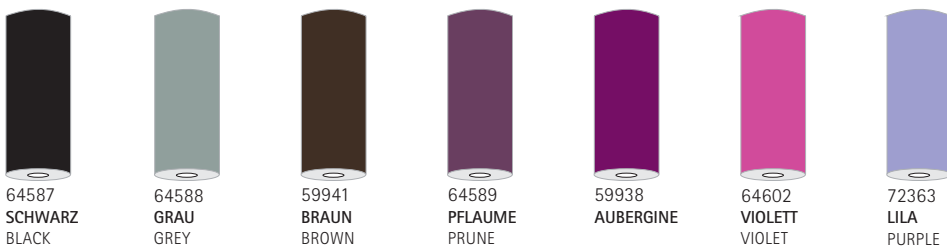

6. TISCHBÄNDER/TABLE RIBBONS

Linclass
BIOdegradable

SALE
-20%

20 cm x 20 m

VOLLFLÄCHIG BEDRUCKT
SOLID AREA PRINTED