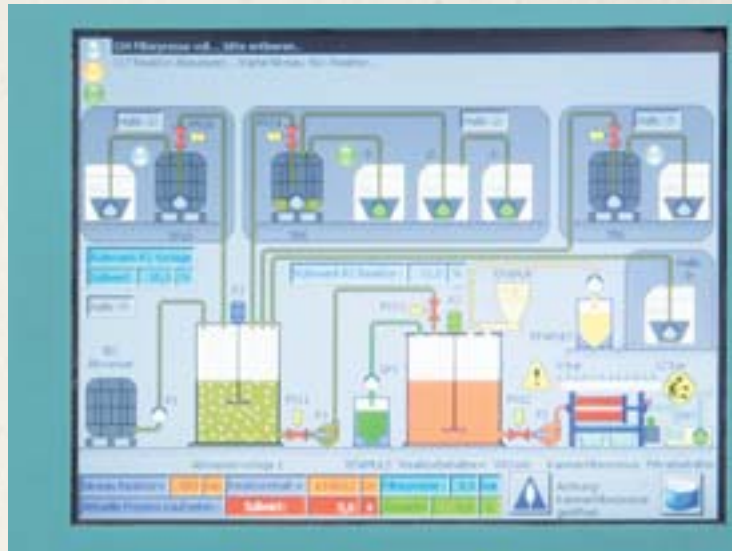

WE BEWANDELEN NIEUWE WEGEN.

Van zuivere stroom, recyclebaar afval en vlijtige bijen.

Afvalverwijdering, stroomopwekking of afvalwaterzuivering – bij Mank proberen we alle productieprocessen zo vorm te geven dat het evenwicht tussen ecologische en economische verantwoording behouden blijft.

RECYCLEBAAR. Waar het voor ons mogelijk is proberen we een ecologische kringloop te vormen. Ons stansafval wordt automatisch afgezogen, verkleind en met druk samengeperst. Uit het zo ontstane materiaal maakt onze partnerfirma's drankkartons en eierdozen. Transport-randbeschermers en verteerbare plantenschalen. Zo ontstaan uit ons stansafval nuttige alledaagse hulpmiddelen, die onze afvalhoeveelheid duidelijk verlagen!